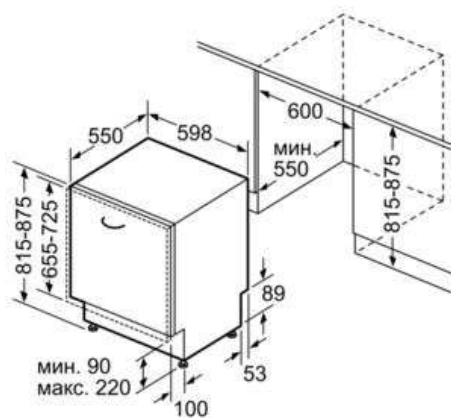

Serie | 4 съдомиялни

SMV46MX01E

**Silence Plus Съдомиялна 60 см
За пълно вграждане**

Измерване в мм